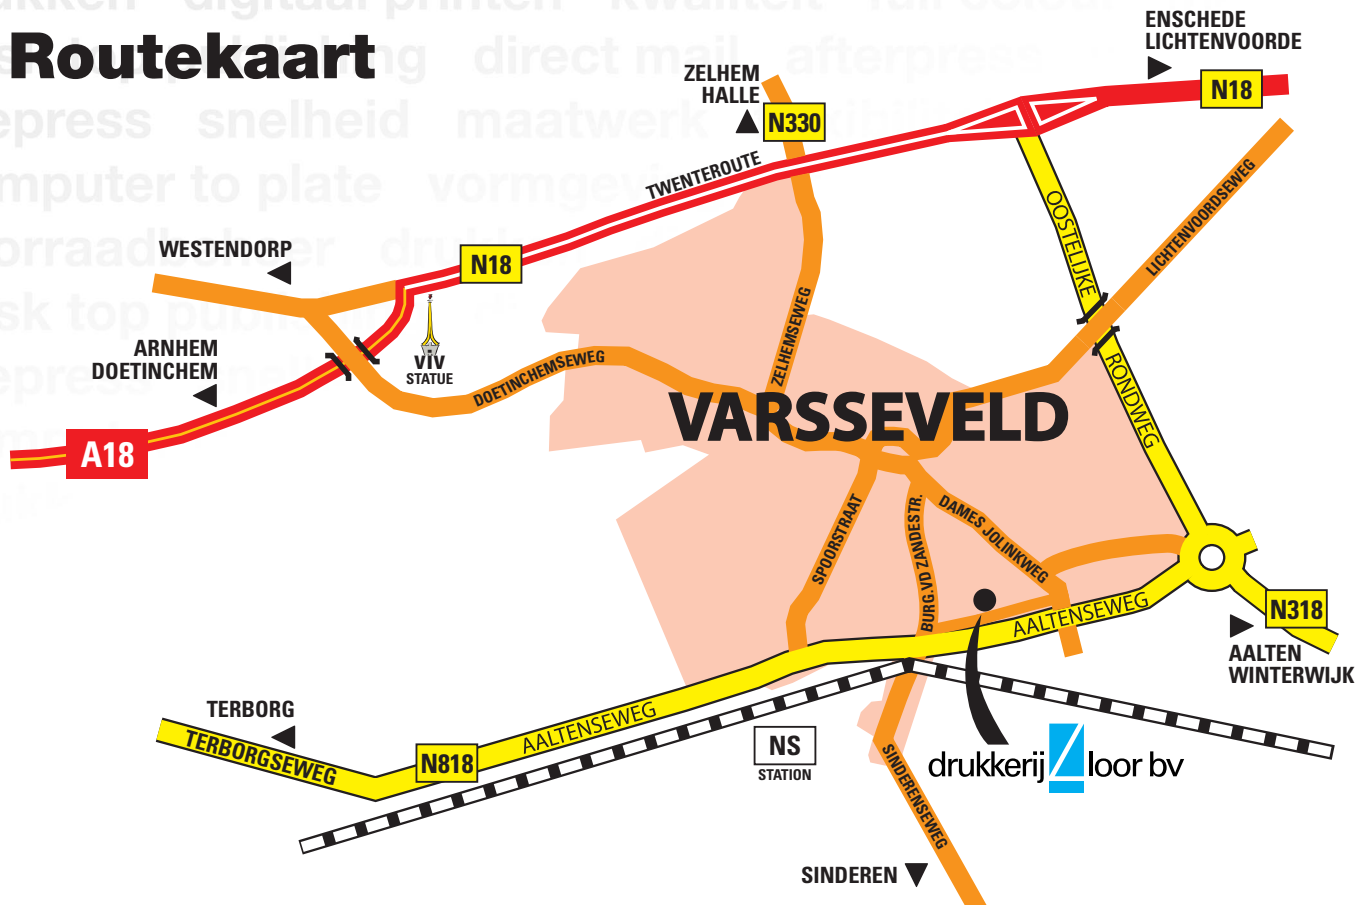

# Routekaart

## Komend vanuit de richting Doetinchem/Arnhem (A18):

Komend vanuit de richting Doetinchem gaat u bij het einde van de snelweg A18 rechtsaf richting Lichtenvoorde/Enschede. Bij het 2e kruispunt met verkeerslichten gaat u rechtsaf richting Aalten/Industrieterrein "Hofskamp". Bij de rotonde neemt u de 2e uitrit (richting Varsseveld/Hofskamp 100-400), u rijdt dan op de Aaltenseweg. Op de Aaltenseweg neemt u de 1e afslag rechts (richting Centrum, dit is de Dames Jolinkweg) en vervolgens gaat u direct links de parallelweg op. Na 200 meter vindt u Drukkerij Loor aan uw rechterhand.

## Komend vanuit de richting Lichtenvoorde/Enschede (N18):

Komend vanuit de richting Enschede (Twenteroute), rijdt u alsmaar rechtdoor. Bij Varsseveld aangekomen gaat u bij de verkeerslichten linksaf richting Aalten/Industrieterrein "Hofskamp". Bij de rotonde neemt u de 2e uitrit (richting Varsseveld/Hofskamp 100-400), u rijdt dan op de Aaltenseweg. Op de Aaltenseweg neemt u de 1e afslag rechts (richting Centrum, dit is de Dames Jolinkweg) en vervolgens gaat u direct links de parallelweg op. Na 200 meter vindt u Drukkerij Loor aan uw rechterhand.

## Komend vanuit de richting Terborg (N818):

Komend vanuit de richting Terborg rijdt u rechtdoor Varsseveld in, in de richting Lichtenvoorde/Winterswijk, totdat u op het kruispunt Aaltenseweg met Burg. v.d. Zandestraat bent gekomen. U slaat linksaf richting Varsseveld en direct rechts de parallelweg op. Na 100 meter vindt u Drukkerij Loor aan uw linkerhand.